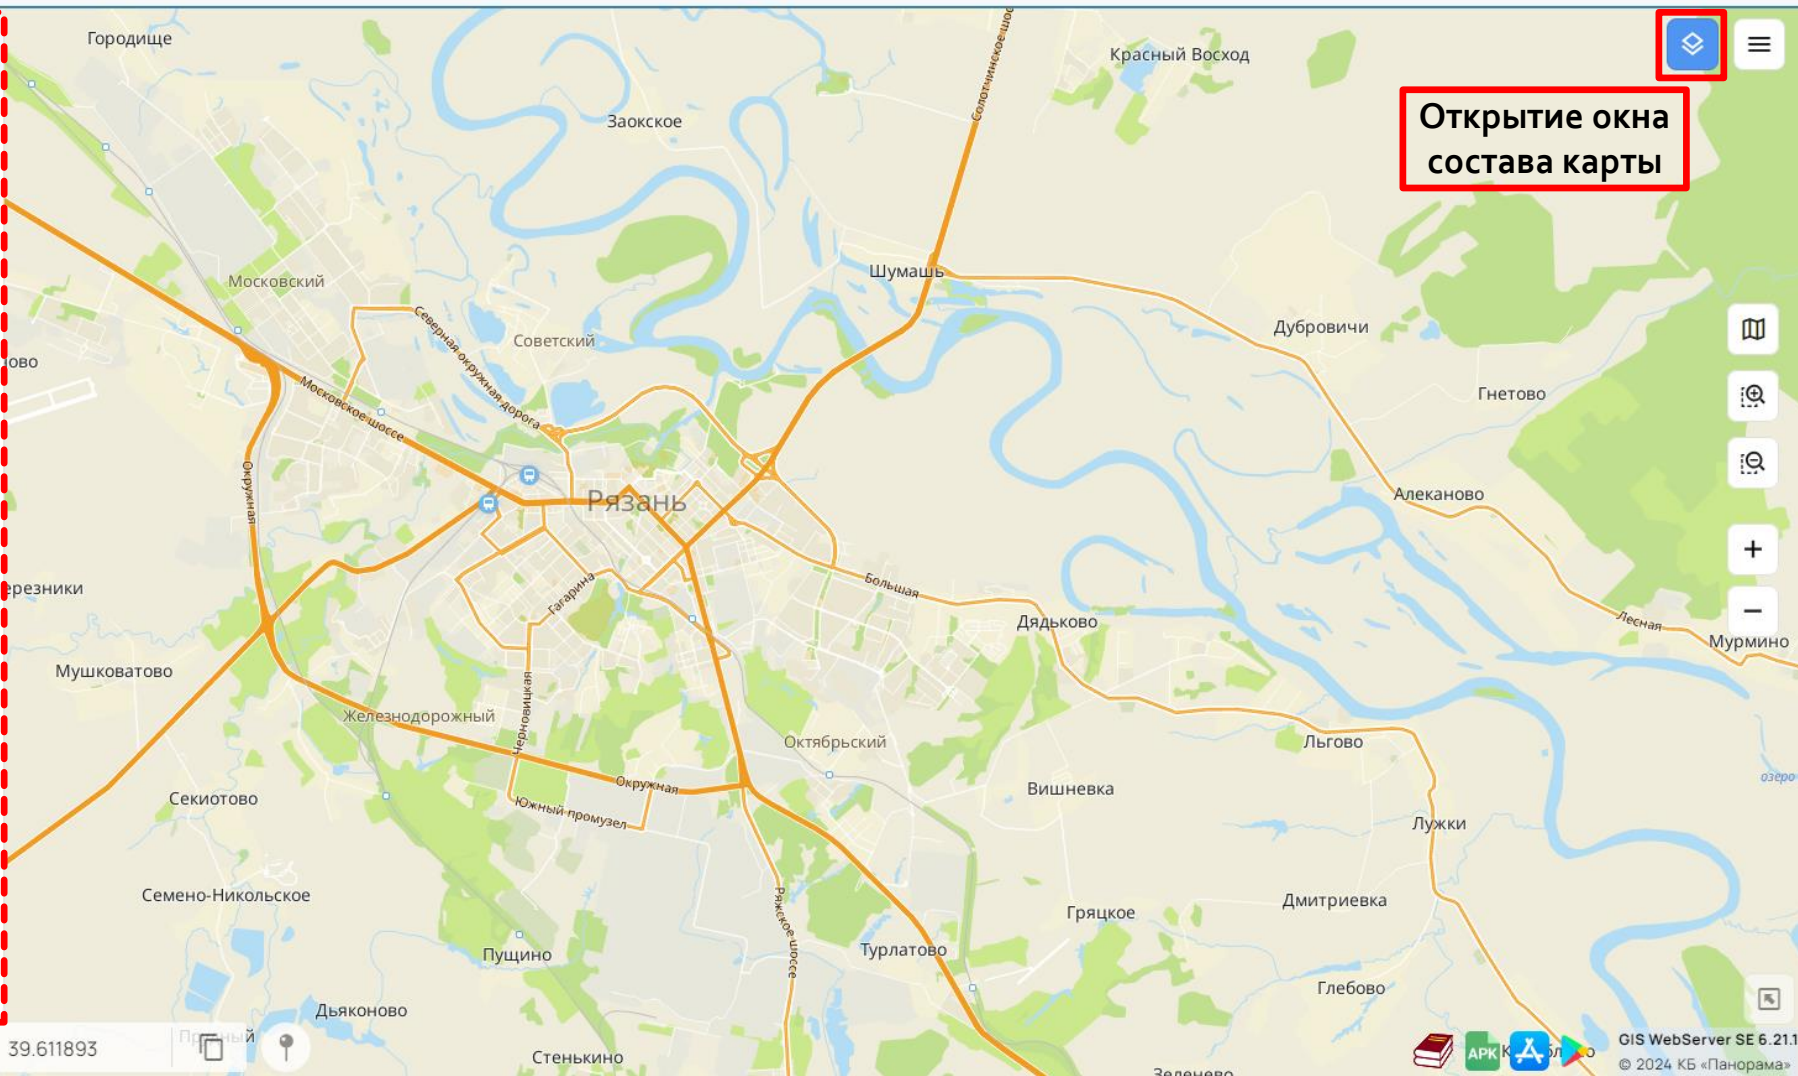

Открытие окна
выбора проекта

СОСТАВ КАРТЫ

Поиск

769 0 80 2

- Карты
- Снимки
- Госуслуги и учреждения
 - Антиторрупционный комит...
 - Главное архивное управле...
 - ГБУ РО "Центр государстве...
 - ГКУ РО "Противопожарно-с...
 - ГКУ РО "Региональный мон...
 - Государственные учрежде...
 - Государственные учрежде...
 - Обеспечение деятельност...
 - Объекты культуры