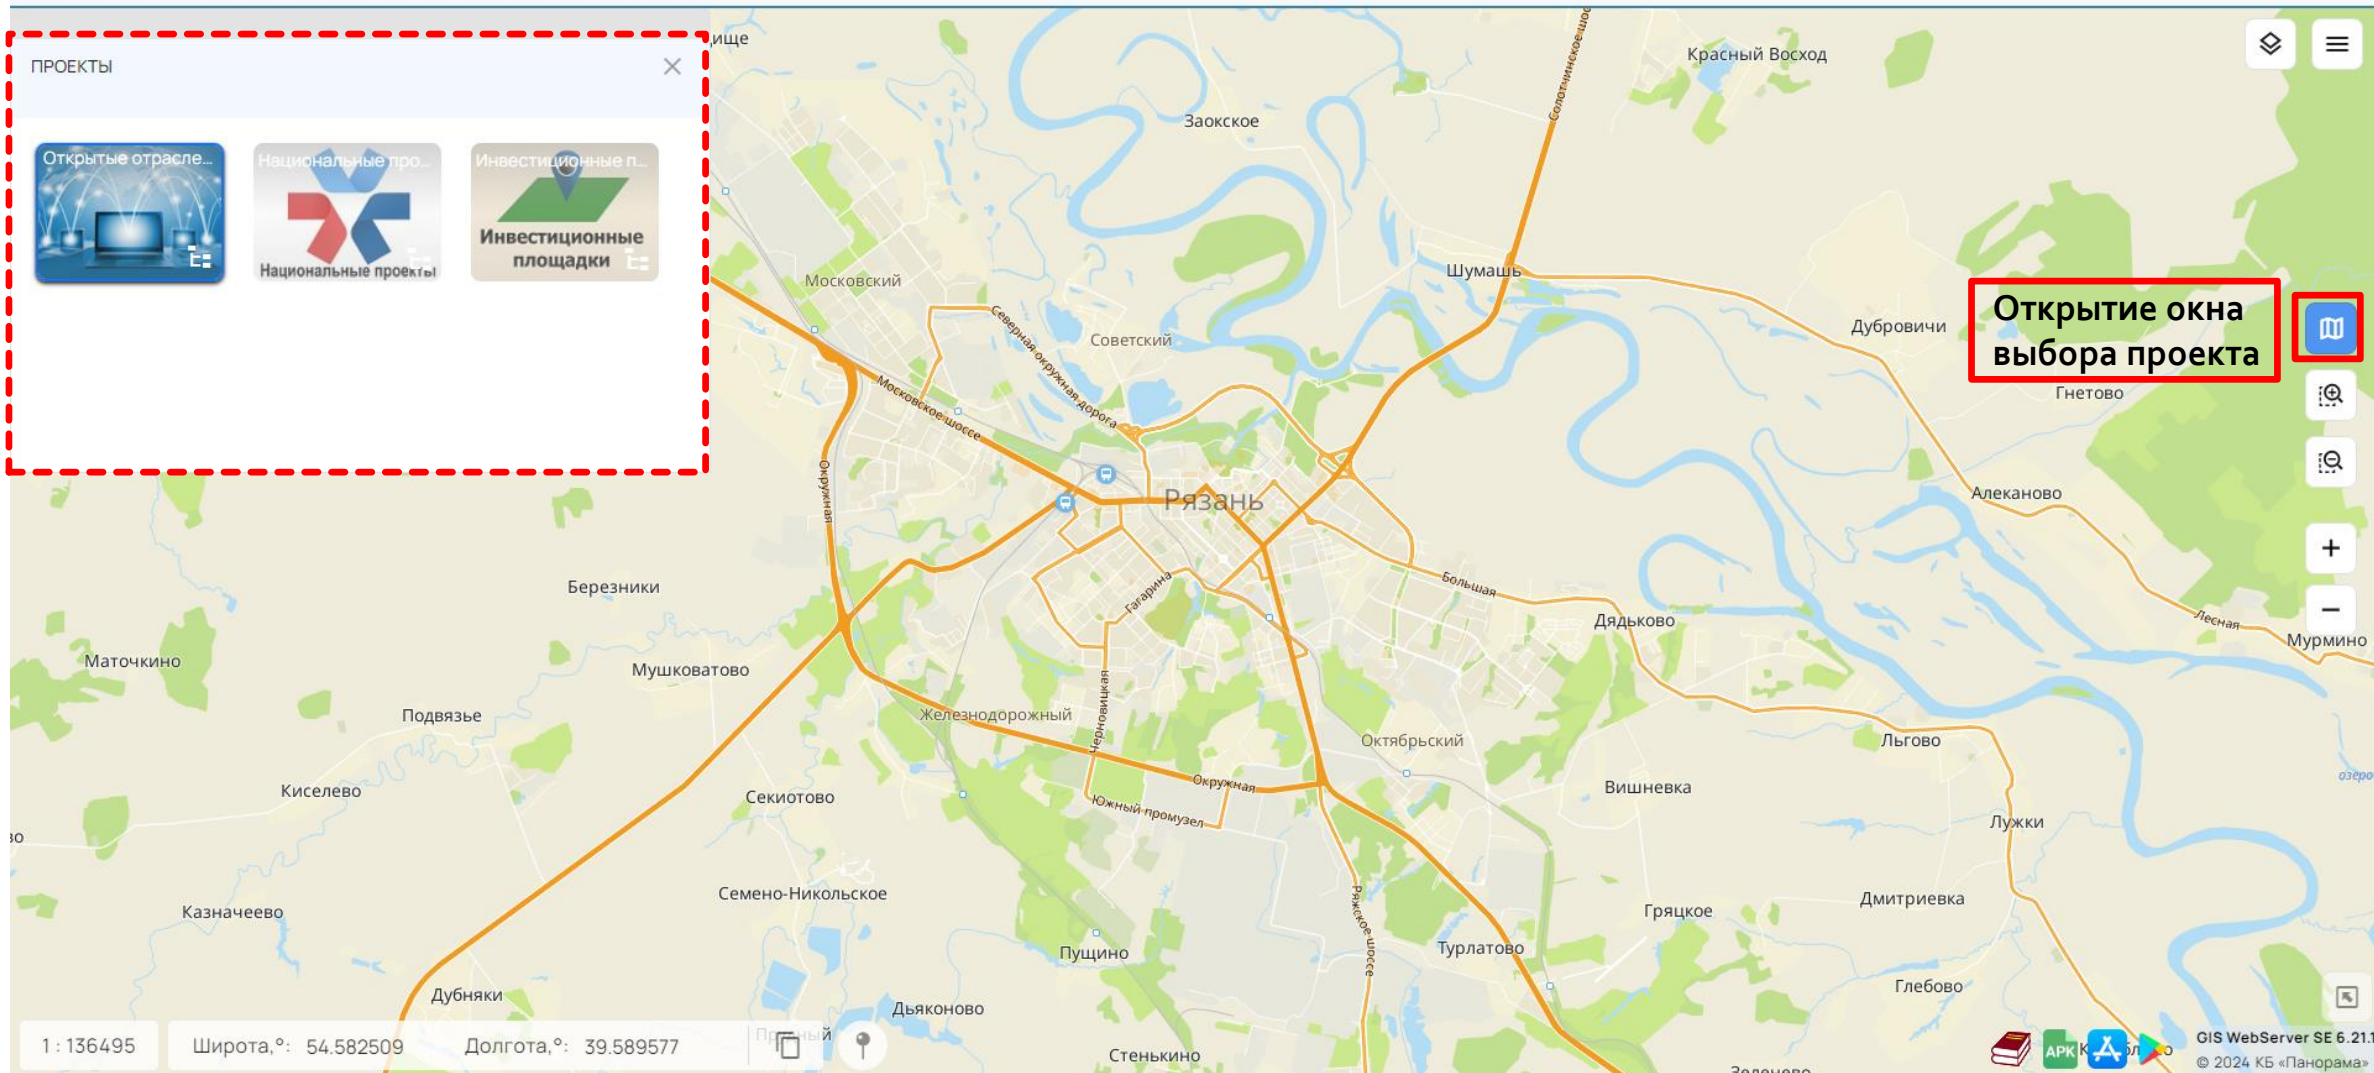

ПРОЕКТЫ

- Открытые отрасле...
- Национальные про...
  Национальные проекты
- Инвестиционные п...
  Инвестиционные площадки

Открытие окна
выбора проекта