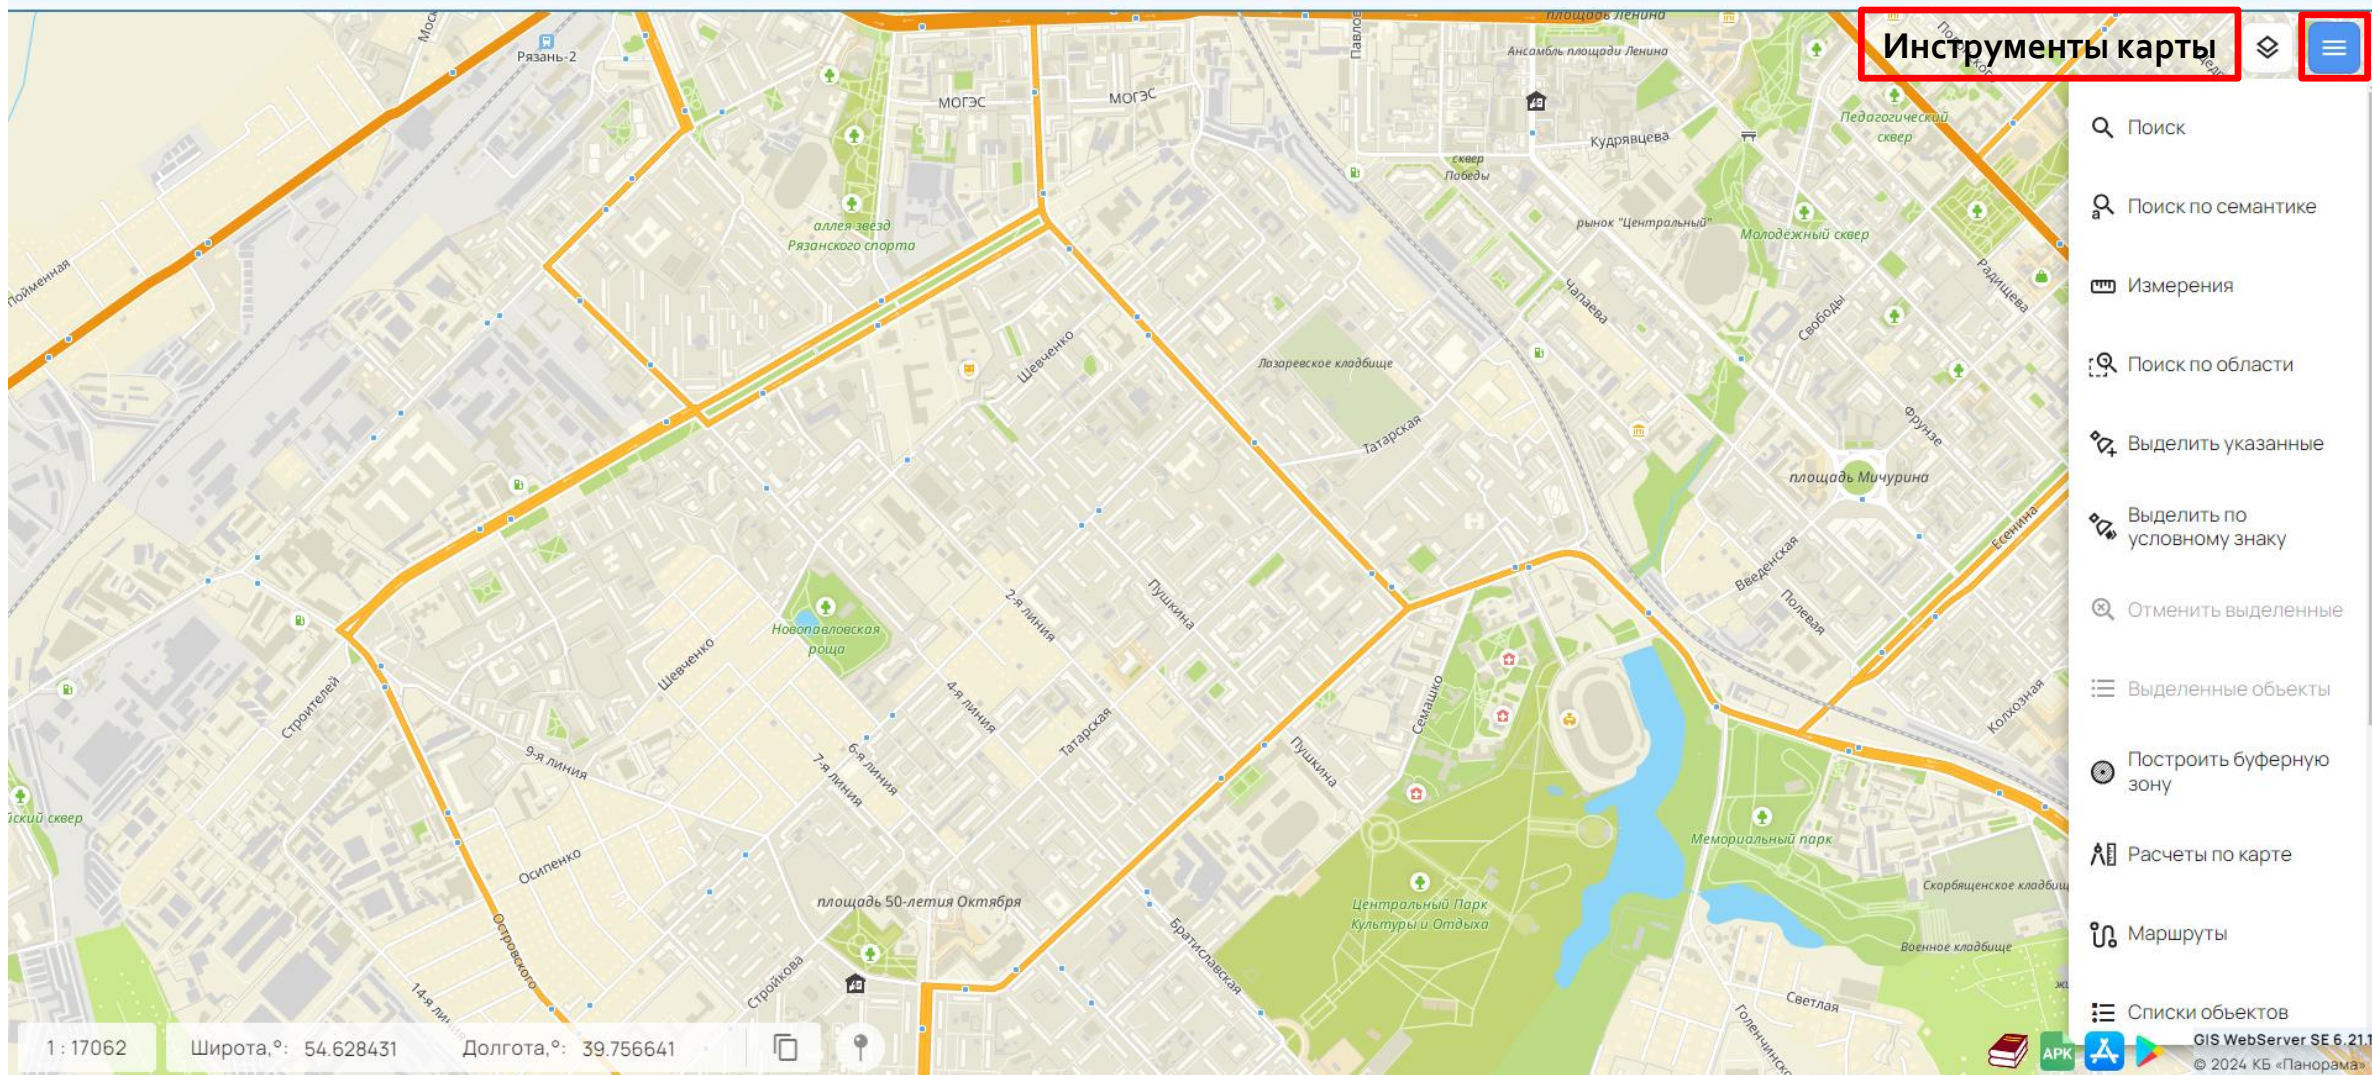

- Просмотр слоя
- Параметры
- Объекты слоя

**Отображение
всех объектов
включенного слоя
в окне карты**

1:17062 Широта,°: 54.61735 Долгота,°: 39.70055

СОСТАВ КАРТЫ

Поиск

- 769 0 80 3
- Карты
- Снимки
- Госуслуги и учреждения
- Антикоррупционный комите...
- Антикоррупционный комите...
- Главное архивное управле...
- ГБУ РО "Центр государстве...
- ГКУ РО "Противопожарно-с...
- ГКУ РО "Региональный мон...
- Государственные учрежде...
- Государственные учрежде...
- Обеспечение деятельност...

- Просмотр слоя
- Параметры
- Объекты слоя

**Отображение
списка всех объектов
в слое**

Инструменты карты

- Поиск
- Поиск по семантике
- Измерения
- Поиск по области
- Выделить указанные
- Выделить по условному знаку
- Отменить выделенные
- Выделенные объекты
- Построить буферную зону
- Расчеты по карте
- Маршруты
- Списки объектов